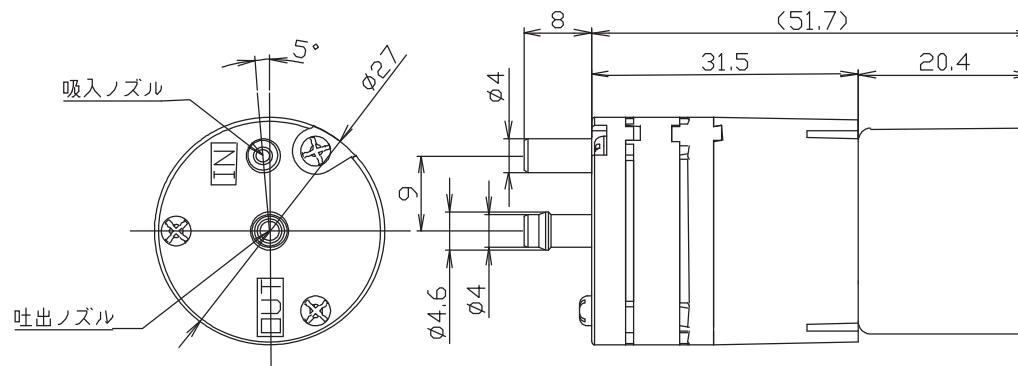

### 3.特性表/寸法図

00H220H040/41

空気/无刷马达仕様

定格電圧	24V
流量	1.3L/min以上
消費電流	170mA
真空到達度	-40Kpa以上
最高圧力	90Kpa以上
コイル絶縁階級	A種
耐久時間	3000H以上
作動音	50dB以下
起動電圧	16V
本体重量	40g
使用環境温度	5~50°C
使用環境湿度	0~90%RH